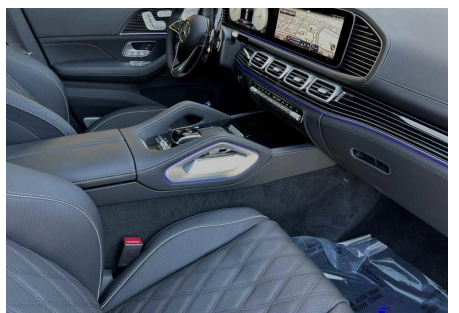

Bluetooth audio streaming

蓝牙音频流

Wireless Apple CarPlay

无线苹果 CarPlay

Wireless Android Auto

无线安卓汽车

欢迎您来斯达泰克（上海）名车中心

品牌：梅赛德斯-迈巴赫 型号：迈巴赫 GLS级 颜色：黑曜石金属漆/黑...